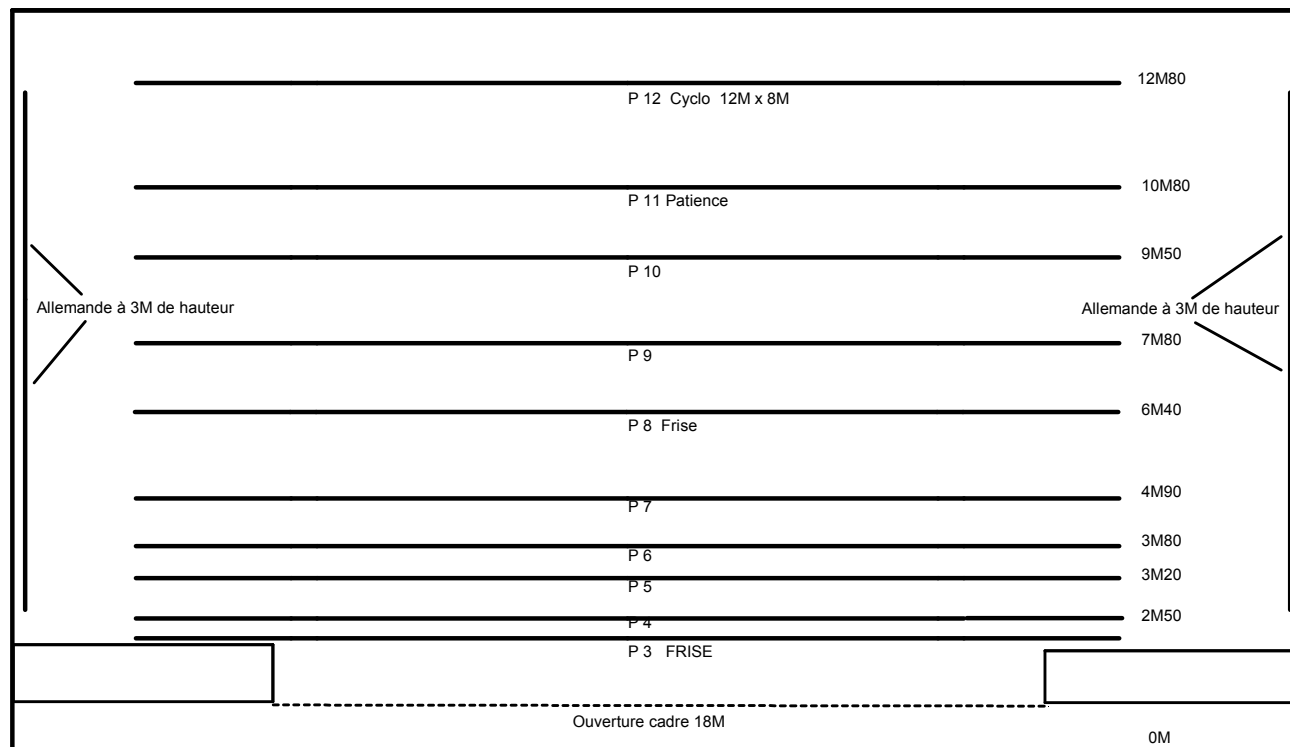

LE ROCHER DE PALMER SALLE 650

Poids maxi par perche : 350Kg, hauteur max de réglage 7M

Passerelle 1, Hauteur 11M, à 2M du nez de scène

Passerelle 2, Hauteur 11M, à 10M du nez de scène